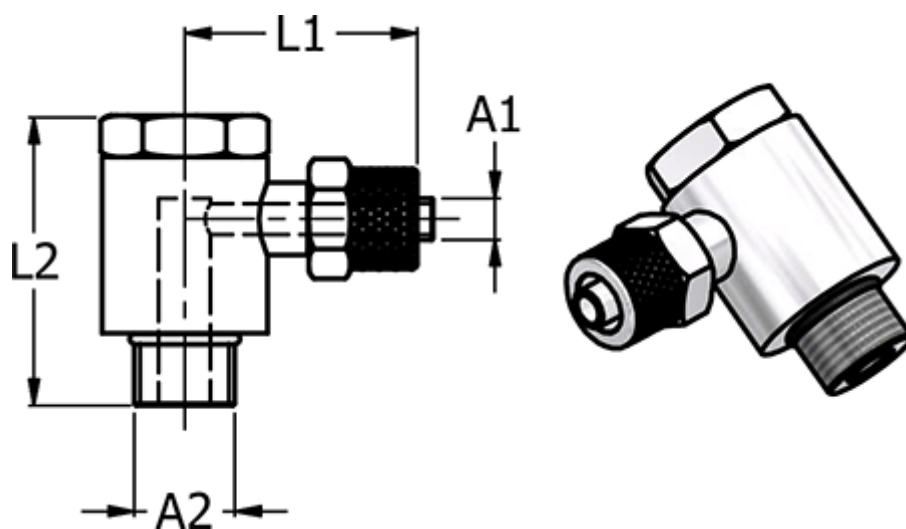

Varenummer: 586136188  
Beskrivelse: Push-on fitting 13.618-8, metal G 1/8"/Ø8/6  
Banjovinkel

## Mål

= -	NV	= 14
= -	Slangediameter A1 = 8/6	
= -		
= -		
= -		

Gevind A2 = G 1/8"

L1 = 24.0

L2 = 28.0